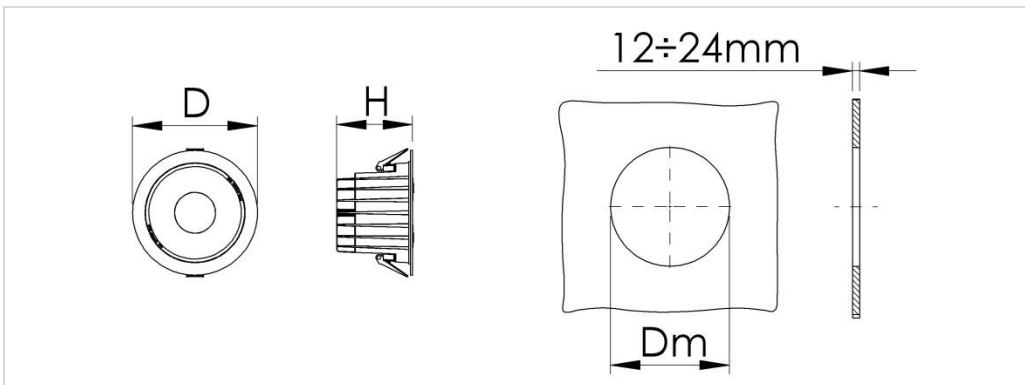

BARI NEW LED

220-240V / 50-60Hz

Moc[W]	D	H	Dm	Waga [kg]
6; 9	100	75	90	0,4
13; 26	140	90	130	0,6
18; 33; 40	185	112	170	1,1

Źródło światła zastosowane w tej oprawie oświetleniowej powinno być wymieniane wyłącznie przez producenta, jego przedstawiciela serwisowego lub podobnie wykwalifikowaną osobę. .