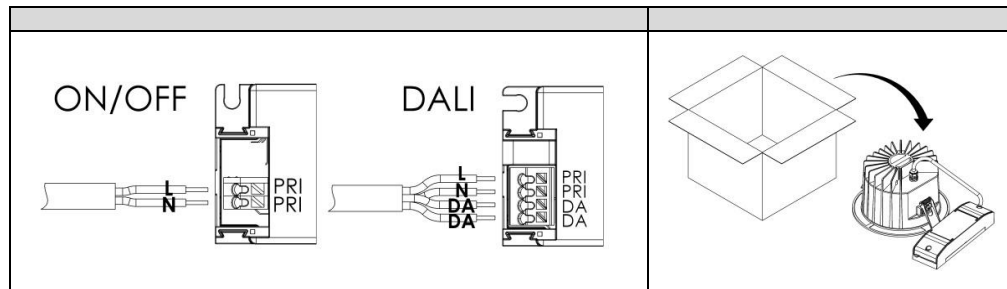

Postanowienia końcowe:
Podłączenie opraw do sieci mogą wykonywać tylko osoby z odpowiednimi uprawnieniami.
Dokonywanie jakichkolwiek czynności wewnątrz oprawy przy włączonym zasilaniu grozi porażeniem elektrycznym.
Producent nie ponosi odpowiedzialności za wady wynikłe z niestosowania zaleceń niniejszej instrukcji.
Producent zastrzega sobie możliwość zmian konstrukcji produktu.
Nie instalować oprawy w pomieszczeniach pozbawionych obiegu powietrza.
Aby zachować bezpieczeństwo funkcjonowania oprawy, należy postępować zgodnie z instrukcją montażu.
Wszelkie informacje dotyczące firmy PXF Lighting oraz produktów dostępne są na stronie: www.pxf.pl

Ostrzeżenie
Ryzyko porażeniem prądem elektrycznym!