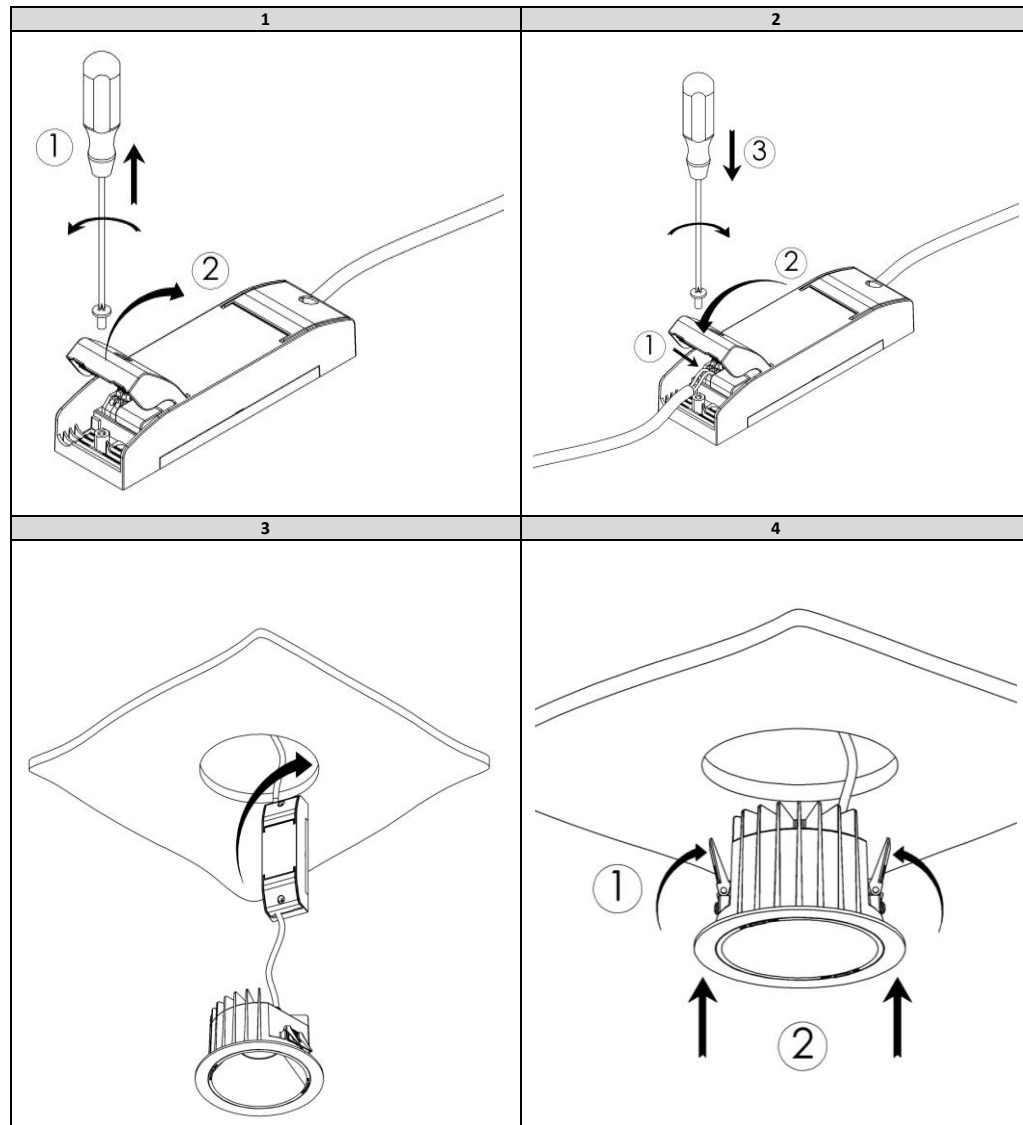

Oprawa oświetleniowa nieodpowiednia do okrywania materiałami termoizolacyjnymi.