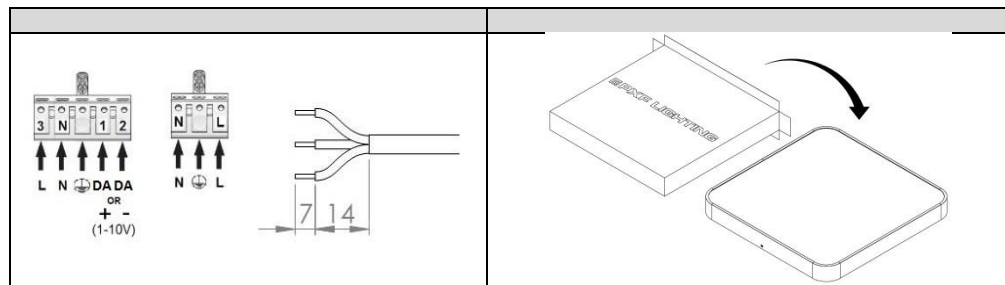

220-240V / 50-60Hz

Typ	Moc[W]	L	W	H	A	B	P	R	Waga [kg]
Square	32;41	600	600	65	430	430	12	57	4,5
Rectangle	32;41	1100	300	65	900	230	450	0	4,5

Źródło światła zastosowane w tej oprawie oświetleniowej powinno być wymieniane wyłącznie przez producenta, jego przedstawiciela serwisowego lub podobnie wykwalifikowaną osobę. Zestaw montażowy dostarczany z oprawą nie zawiera kołków rozporowych mocujących oprawę do podłoża.

Postanowienia końcowe:
Podłączenie opraw do sieci mogą wykonywać tylko osoby z odpowiednimi uprawnieniami.
Dokonywanie jakichkolwiek czynności wewnątrz oprawy przy włączonym zasilaniu grozi porażeniem elektrycznym.
Producent nie ponosi odpowiedzialności za wady wynikłe z niestosowania zaleceń niniejszej instrukcji.
Producent zastrzega sobie możliwość zmian konstrukcji produktu.
Nie instalować oprawy w pomieszczeniach pozbawionych obiegu powietrza.
Aby zachować bezpieczeństwo funkcjonowania oprawy, należy postępować zgodnie z instrukcją montażu.
Wszelkie informacje dotyczące firmy PXF Lighting oraz produktów dostępne są na stronie: www.pxf.pl