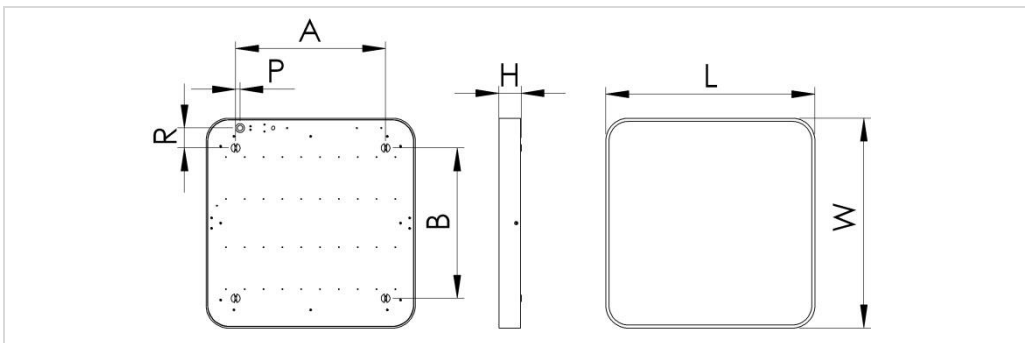

INSTRUKCJA MONTAŻU

OVALO SQUARE LED
OVALO RECTANGLE LED