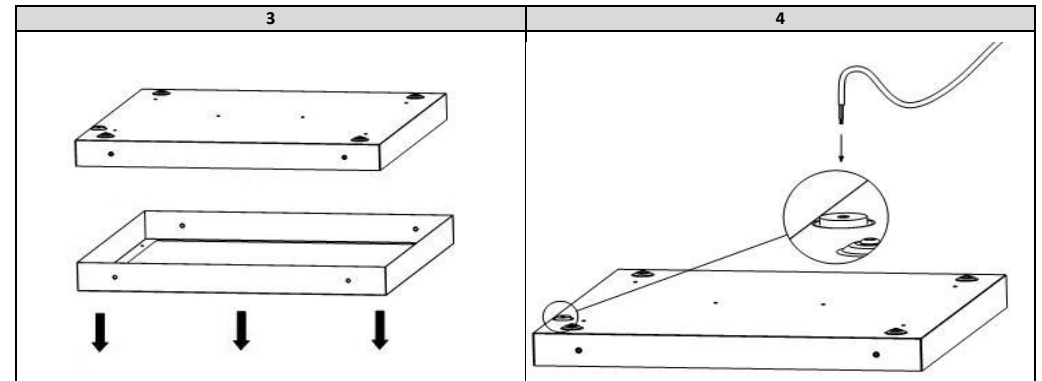

TORINO LED IP54, TORINO LED

220-240V / 50-60Hz

Power [W]	L [mm]	W [mm]	H [mm]	A [mm]	B [mm]	M [mm]	N [mm]	Weight [kg]
21	595	595	65	490	490	32	83	6,5
30	595	595	65	490	490	32	83	6,5
21	1195	295	65	1000	108	187,5	74,5	6,5
30	1195	295	65	1000	108	187,5	74,5	6,5