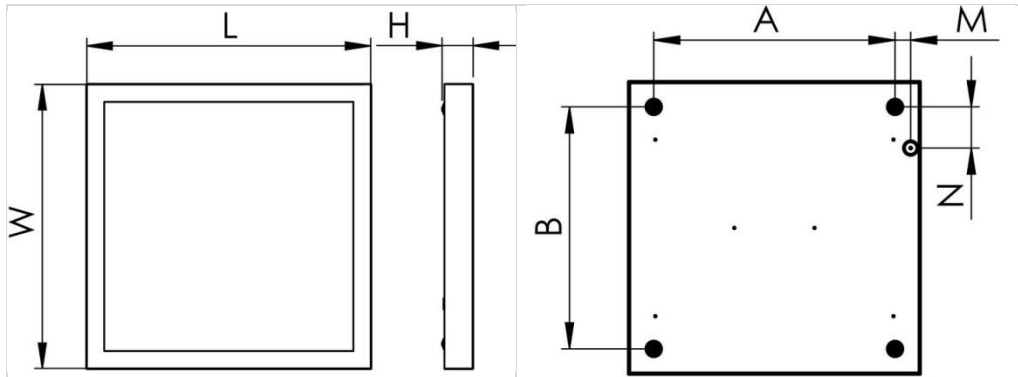

TORINO LED IP54, TORINO LED

220-240V / 50-60Hz

Power [W]	L [mm]	W [mm]	H [mm]	A [mm]	B [mm]	M [mm]	N [mm]	Weight [kg]
21	595	595	65	490	490	32	83	6,5
30	595	595	65	490	490	32	83	6,5
21	1195	295	65	1000	108	187,5	74,5	6,5
30	1195	295	65	1000	108	187,5	74,5	6,5