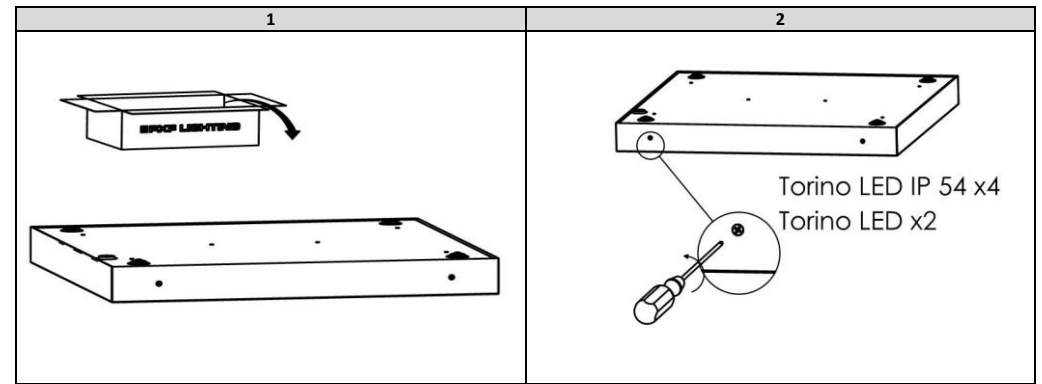

TORINO LED IP54, TORINO LED

220-240V / 50-60Hz

Power [W]	L [mm]	W [mm]	H [mm]	A [mm]	B [mm]	M [mm]	N [mm]	Weight [kg]
21	595	595	65	490	490	32	83	6,5
30	595	595	65	490	490	32	83	6,5
21	1195	295	65	1000	108	187,5	74,5	6,5
30	1195	295	65	1000	108	187,5	74,5	6,5