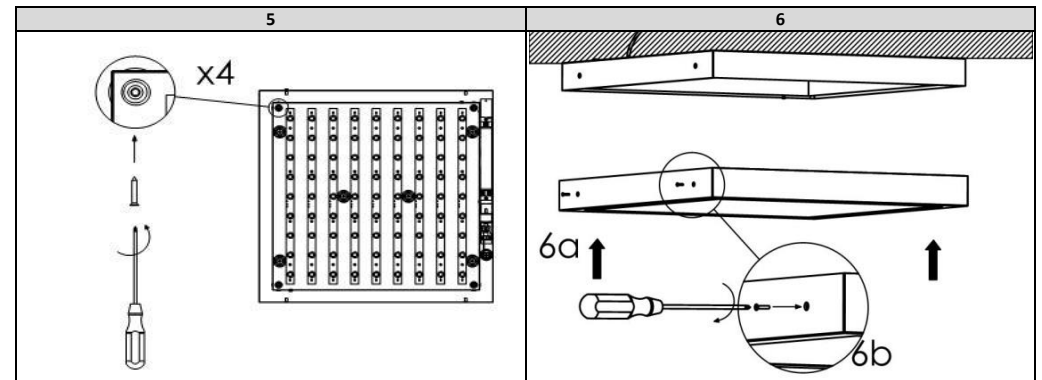

TORINO LED IP54, TORINO LED

220-240V / 50-60Hz

Power [W]	L [mm]	W [mm]	H [mm]	A [mm]	B [mm]	M [mm]	N [mm]	Weight [kg]
21	595	595	65	490	490	32	83	6,5
30	595	595	65	490	490	32	83	6,5
21	1195	295	65	1000	108	187,5	74,5	6,5
30	1195	295	65	1000	108	187,5	74,5	6,5